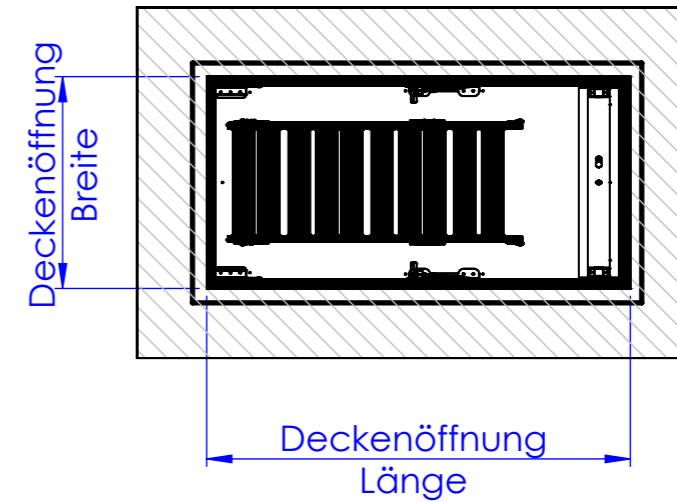

Deckenanschluss

⚠ WICHTIGER HINWEIS ⚠

Diese schematischen Zeichnungen dienen zur Information und zeigen einen FlachdachAusstieg mit Bodentreppe exemplarisch in der Größe Deckenöffnung (Länge x Breite) 140x70 cm, Konstruktionshöhe 45 cm und lichter Raumhöhe 250 cm.

FlachdachAusstiege sicher ausschreiben:

Prüfen Sie benötigte Maße, Ausstattung, Treppentyp immer im Konfigurator www.massbox.de

So bekommen Sie einen individuellen Text mit geprüften Maßen und allen Produktdetails zur direkten Übernahme in Ihr LV.

Abb.: Scherentreppe Liliput mit WärmeSchutz WS4D und FlachdachAusstieg

Zum Bedienen und Begehen empfehlen wir zusätzlich min. 50cm Platz

Maßstab: 1/25
Darstellung :L=140 B=70 KH=45 RH=250
Datum: 31.01.2023