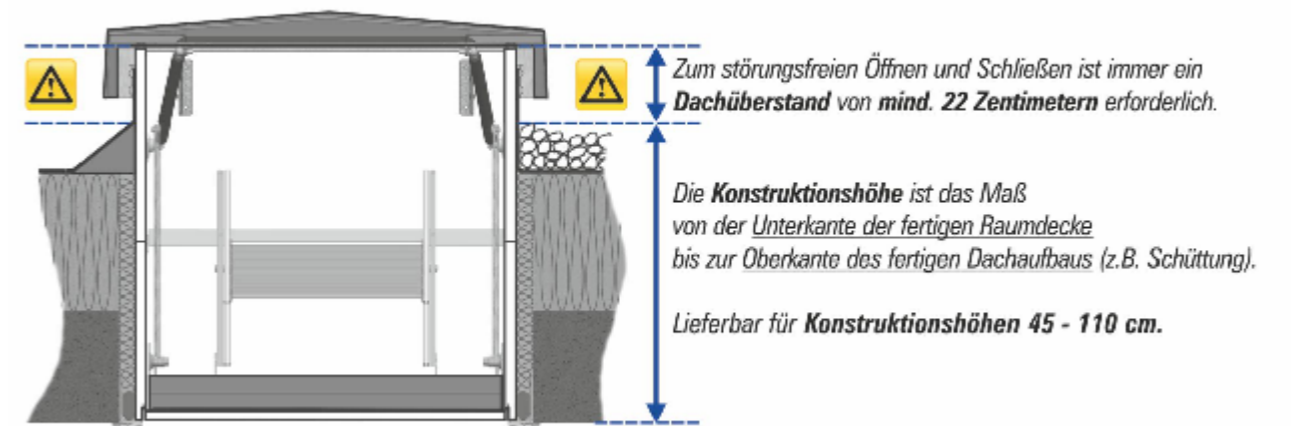

Deckenanschluss

⚠ WICHTIGER HINWEIS ⚠

Diese schematischen Zeichnungen dienen zur Information und zeigen einen FlachdachAusstieg mit Bodentreppe exemplarisch in der Größe Deckenöffnung (Länge x Breite) 140x70 cm, Konstruktionshöhe 45 cm und lichter Raumhöhe 250 cm.

FlachdachAusstiege sicher ausschreiben:

Prüfen Sie benötigte Maße, Ausstattung, Treppentyp immer im Konfigurator www.massbox.de

So bekommen Sie einen individuellen Text mit geprüften Maßen und allen Produktdetails zur direkten Übernahme in Ihr LV.

Abb.: Scherentreppe Liliput mit WärmeSchutz WS4D und FlachdachAusstieg

Zum Bedienen und Begehen empfehlen wir zusätzlich min. 50cm Platz

Maßstab: 1/25
Darstellung :L=140 B=70 KH=45 RH=250
Datum: 31.01.2023