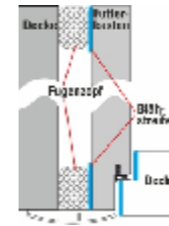

Deckenanschluss

⚠ WICHTIGER HINWEIS ⚠

Diese schematischen Zeichnungen dienen zur Information und zeigen einen FlachdachAusstieg mit Bodentreppe exemplarisch in der Größe Deckenöffnung (Länge x Breite) 140x70 cm, Konstruktionshöhe 45 cm und lichter Raumhöhe 250 cm.

Abb.: Scherentreppe Liliput mit WärmeSchutz WS4D und FlachdachAusstieg

Zum Bedienen und Begehen empfehlen wir zusätzlich min. 50cm Platz

Maßstab: 1/25
Darstellung :L=140 B=70 KH=45 RH=250
Datum: 31.01.2023