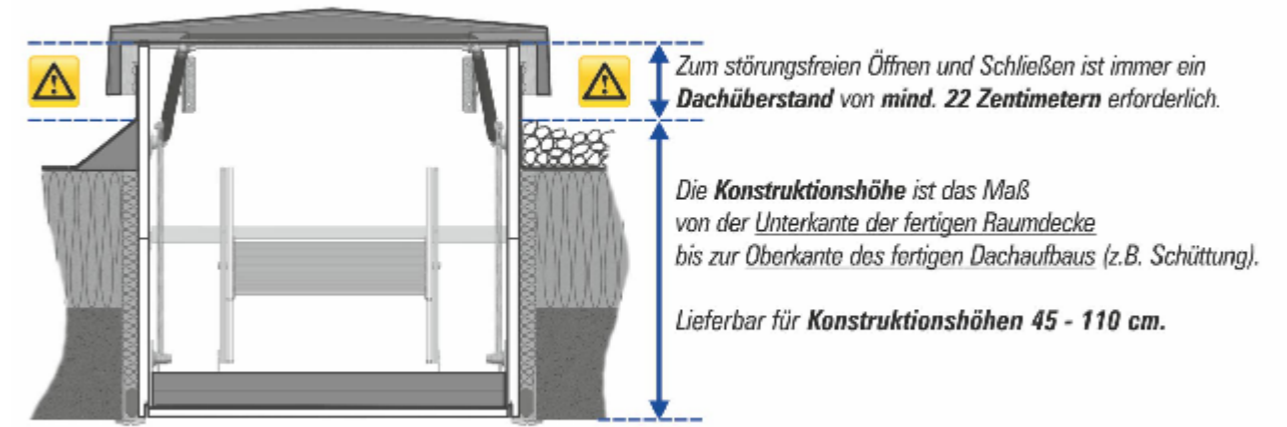

Deckenanschluss

⚠ WICHTIGER HINWEIS ⚠

Diese schematischen Zeichnungen dienen zur Information und zeigen einen FlachdachAusstieg mit Bodentreppe exemplarisch in der Größe Deckenöffnung (Länge x Breite) 140x70 cm, Konstruktionshöhe 45 cm und lichter Raumhöhe 250 cm.

FlachdachAusstiege sicher ausschreiben:
Prüfen Sie benötigte Maße, Ausstattung, Treppentyp immer im Konfigurator www.massbox.de

So bekommen Sie einen individuellen Text mit geprüften Maßen und allen Produktdetails zur direkten Übernahme in Ihr LV.

Abb.: Scherentreppe Liliput mit WärmeSchutz WS4D und FlachdachAusstieg

Zum Bedienen und Begehen empfehlen wir zusätzlich min. 50cm Platz

Maßstab: 1/25
 Darstellung :L=140 B=70 KH=45 RH=250
 Datum: 31.01.2023