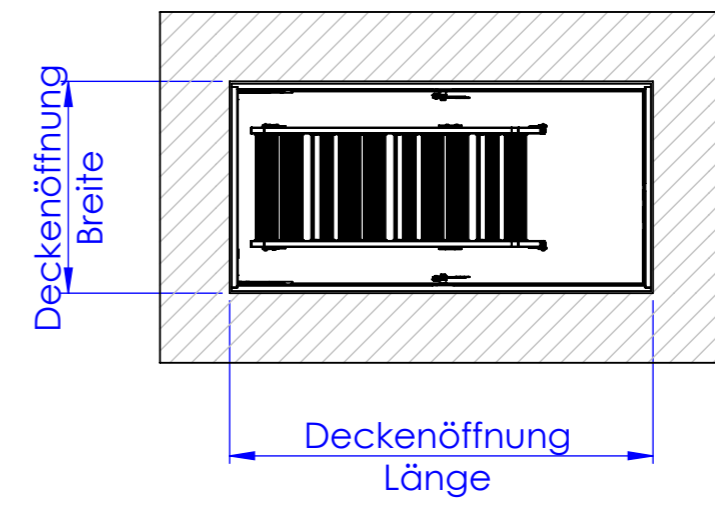

Deckenanschluss

⚠ WICHTIGER HINWEIS ⚠

Diese schematischen Zeichnungen dienen zur Information und zeigen einen FlachdachAusstieg mit Bodentreppe exemplarisch in der Größe Deckenöffnung (Länge x Breite) 140x70 cm, Konstruktionshöhe 45 cm und lichter Raumhöhe 250 cm.

FlachdachAusstiege sicher ausschreiben:
Prüfen Sie benötigte Maße, Ausstattung, Treppentyp immer im Konfigurator www.massbox.de

So bekommen Sie einen individuellen Text mit geprüften Maßen und allen Produktdetails zur direkten Übernahme in Ihr LV.

Abb.: Scherentreppe Liliput mit WärmeSchutz WS4D und FlachdachAusstieg

Zum Bedienen und Begehen empfehlen wir zusätzlich min. 50cm Platz

Maßstab: 1/25
 Darstellung :L=140 B=70 KH=45 RH=250
 Datum: 31.01.2023