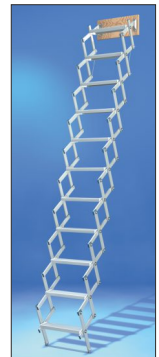

DeckenTüre für kleinste Öffnungen **164,22** (138,-)

Größe der Deckenöffnung in cm = Bestellmaß.

Maße	Norm	Maß
Länge x Breite	50 x 50 60 x 60	min. 30 x 30 max. 75 x 70
Futterhöhe	10	10 - 25

Bei WärmeSchutz 4D: Futterhöhe Norm 15 cm.
Fertigungsmaße (Länge/Breite) um je 1,5 cm geringer als die Deckenöffnung.

Maßanfertigung	40,46 (34,-)
WärmeSchutz 3D	41,65 (35,-)
WärmeSchutz 4D	70,21 (59,-)